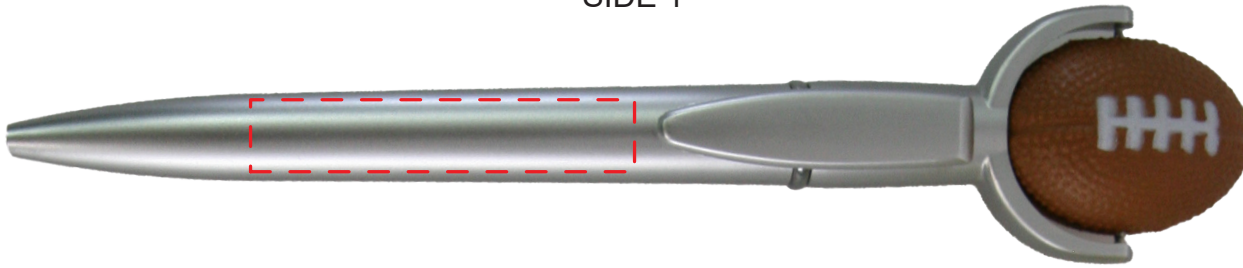

ITEM #24567

PO #

IMPRINT COLOR:

QTY:

SO #

SIDE 1

SIDE 2

.375"