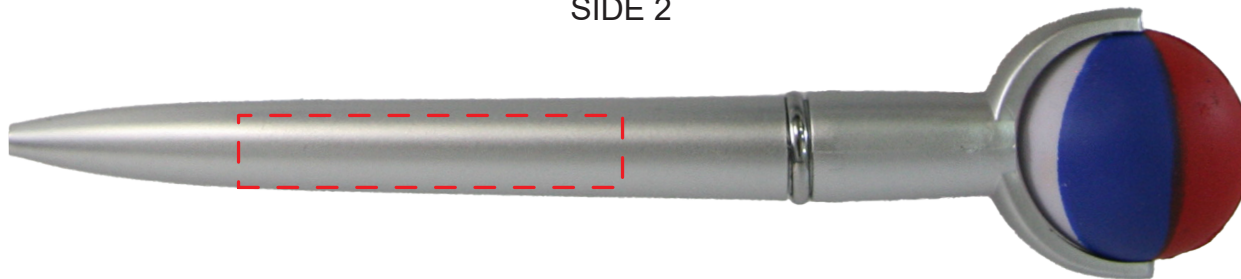

ITEM #24566

PO #

IMPRINT COLOR:

QTY:

SO #

SIDE 1

SIDE 2

.375"