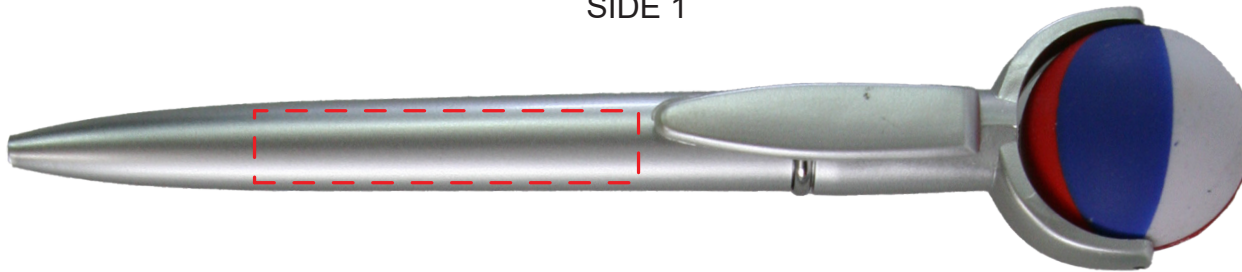

ITEM #24566

PO #

IMPRINT COLOR:

QTY:

SO #

SIDE 1

SIDE 2

.375"