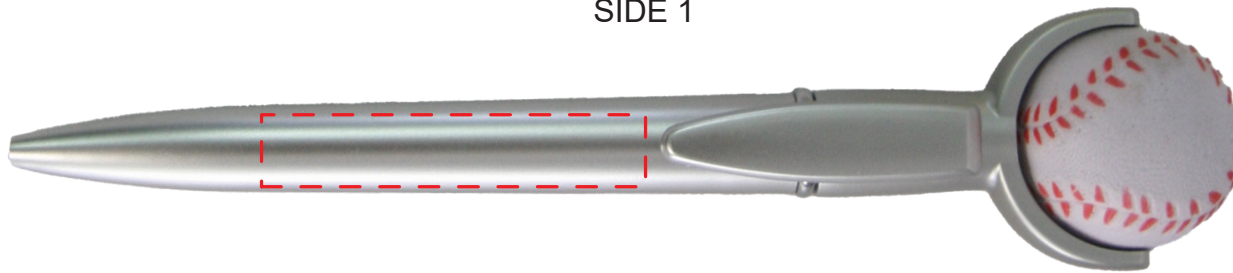

ITEM #24565

PO #

IMPRINT COLOR:

QTY:

SO #

SIDE 1

SIDE 2

.375"