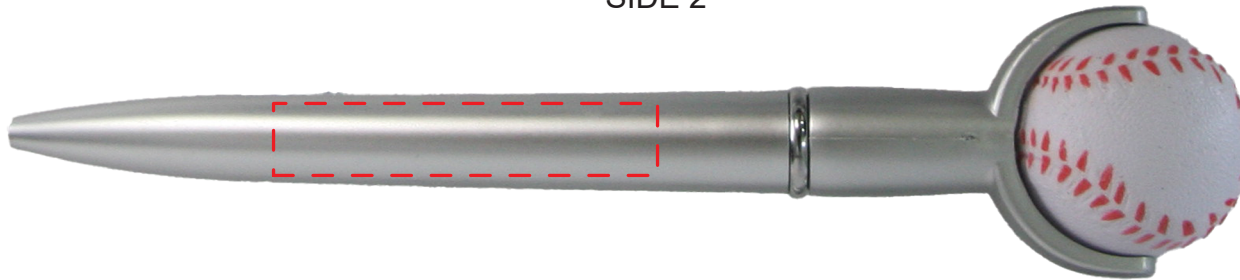

ITEM #24565

PO #

IMPRINT COLOR:

QTY:

SO #

SIDE 1

SIDE 2

.375"